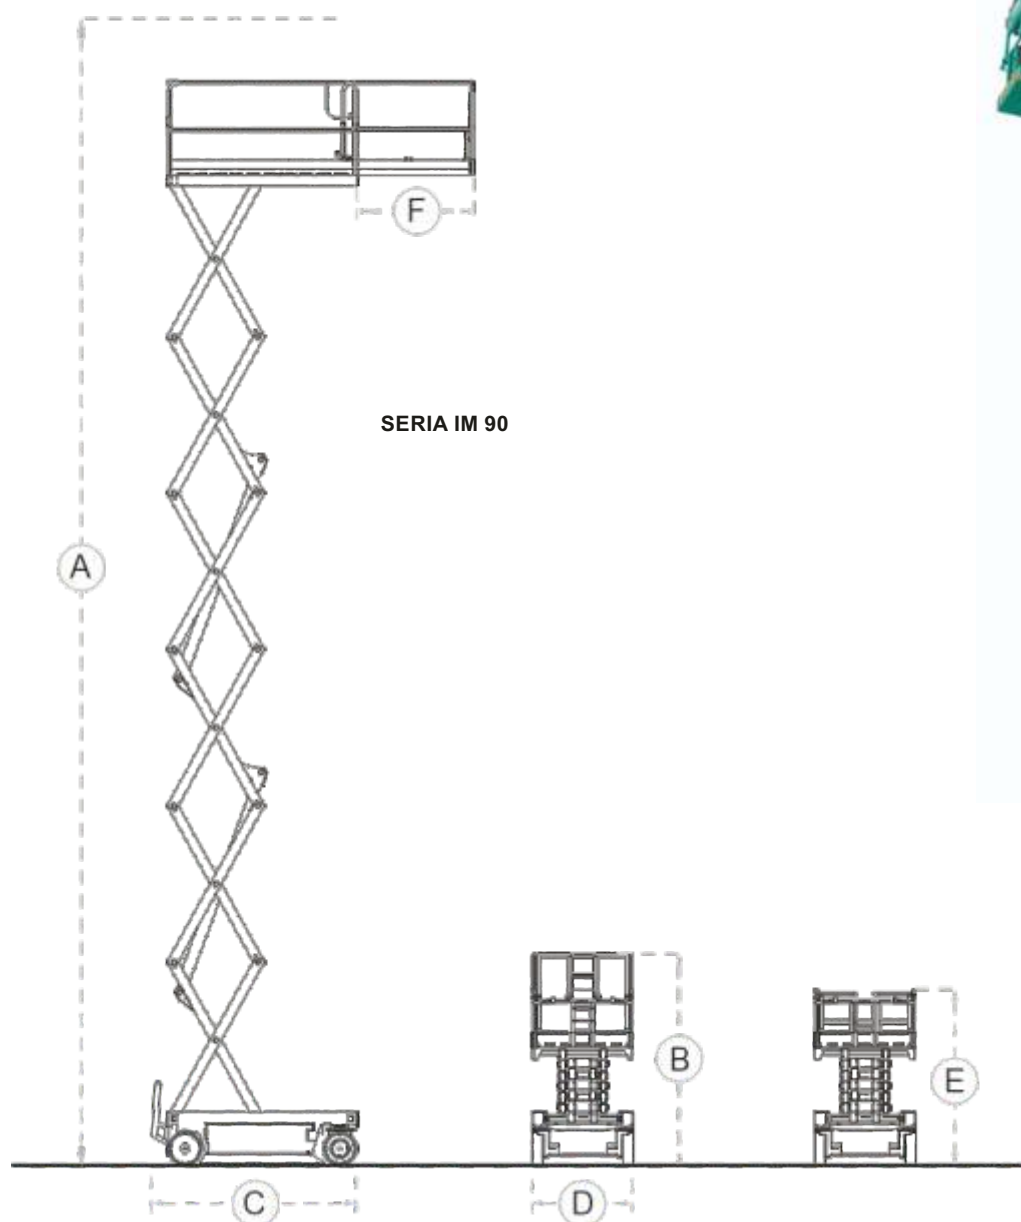

IM90

UTILIZARE LA INTERIOR SI EXTERIOR

OPȚIONALE IM 90

- Baterie cu gel 100A IM6390
- Baterie cu gel 250A IM6390/82090
- Baterie cu gel 360A IM10090/12090
- Baterie cu gel Zn Pb 360A IM12090
- Kit priză 230V în nacelă
- Kit girofar
- Kit priză aer în nacelă

	Înălțime max. lucru (A)	Capacitate încărcare	Nr. persoane (Int. / Ext.)	Înălțime depozitare (B)	Lungime (C)	Lățime (D)	Înălțime pliat (E)	Greutate	Capacitate baterie	Extensia platformei (F)	
	mm	kg	N.	mm	mm	mm	mm	kg	V/Ah	mm	
Series IM 90	IM 6390	8300	400	3 / -	2238	2467	892	1731	1640	24/200	1300
	IM 6390 EX	8300	350	3 / 1	2238	2467	892	1731	1940	24/200	1300
	IM 8290	10200	300	3 / -	2364	2467	892	1858	2000	24/200	1300
	IM 8290 EX	10200	230	2 / 1	2364	2467	892	1858	2640	24/250	1300
	IM 10090	12000	300	3 / -	2492	2467	892	1985	2850	24/250	1300
	IM 12090	14000	220	2 / -	2619	2467	892	2112	3000	24/300	1300

www.italiastar.ro

Italia Star Com Due S.R.L.
Autostrada București - Pitești km. 13.2
Loc. Chiajna - Ilfov
Tel: 021.433.03.27
Fax: 021.433.03.26
info@italiastar.ro www.italiastar.ro